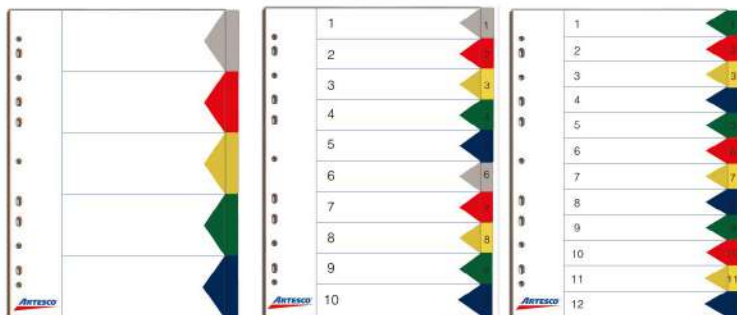

MINI TABLERO PLÁSTICO

DESCRIP.	CÓDIGO	MASTER
Negro	AR13078015	50 pzas.
Azul	AR13078008	50 pzas.
Rojo	AR13078007	50 pzas.
Verde	AR13078004	50 pzas.

ARCHIVO

SEPARADORES INDEX PP

DESCRIPCIÓN	UMV	MASTER
Separadores Index PP 05 Div.	10 pzas.	200 pzas.
Separadores Index PP 10 Div.	10 pzas.	120 pzas.
Separadores Index PP 12 Div.	10 pzas.	100 pzas.