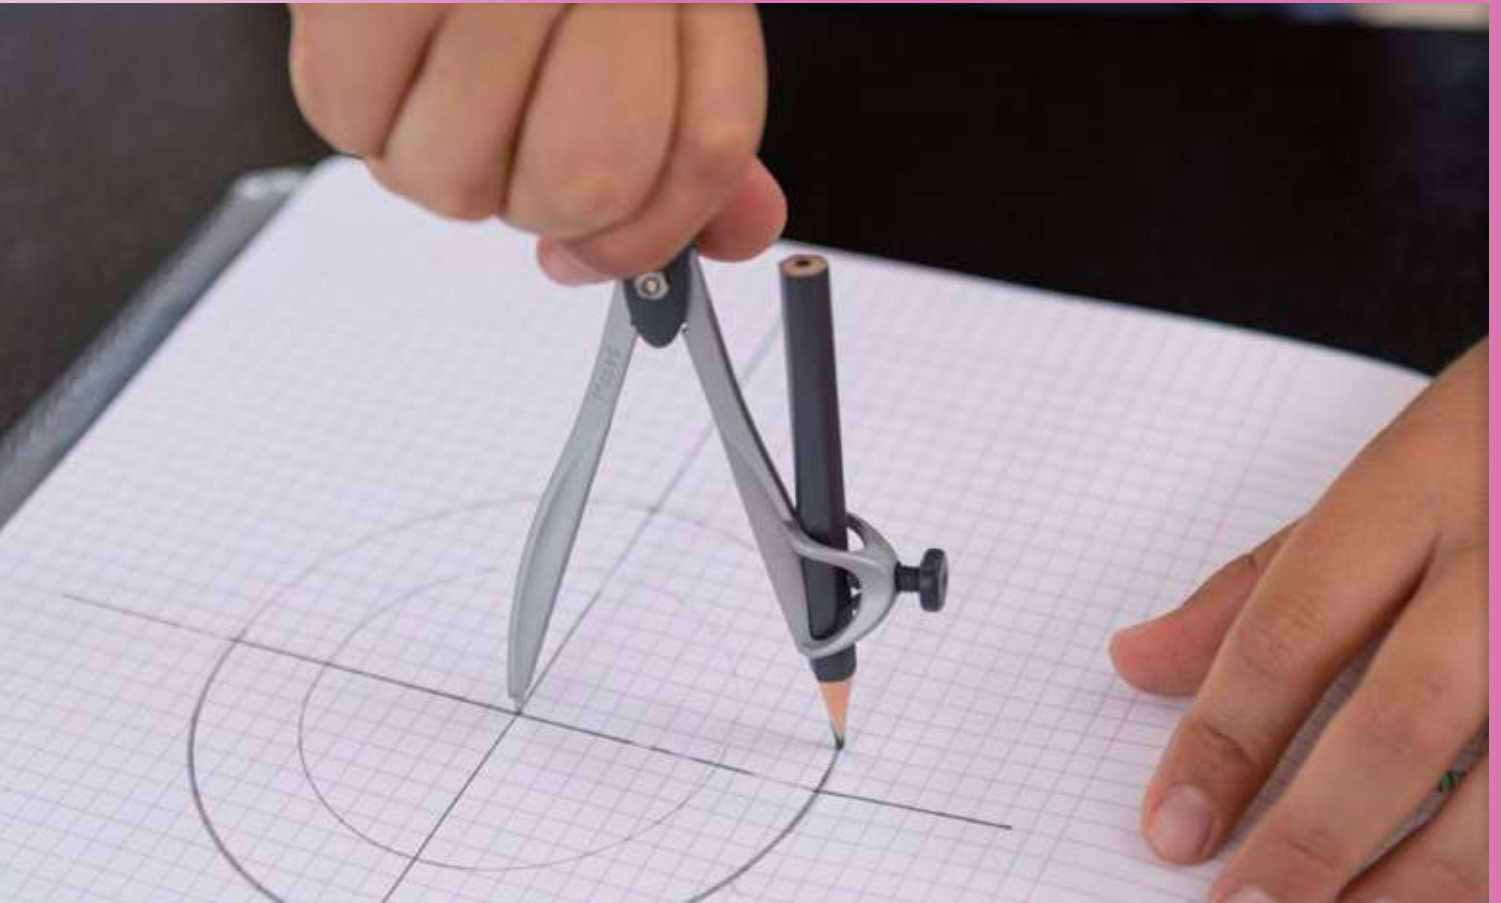

Escalímetro

- Cartuchera reutilizable e irrompible

240011

	1:20	1:25	1:33,33	1:50	1:75	1:100	1:125	1:200	1:250
240011 6									

ref	*/**			
240011	5-135			
				3 154 142 400 116

Kid'Z 360° Agility con abrazadera