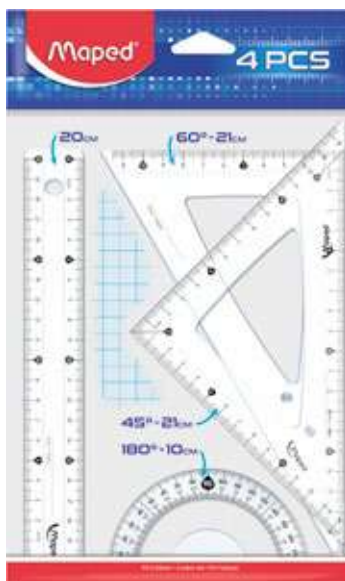

Reglas

146112

146119

ref	*/**		
146112	30-1020	20 cm Doble graduación	
146119	25-500	30 cm Doble graduación	

Medium kit 4 piezas

- 1 regla de 20 cm
- 1 cartabón 60°/21 cm + 1 escuadra 45°/21 cm
- 1 transportador de 180°/10 cm