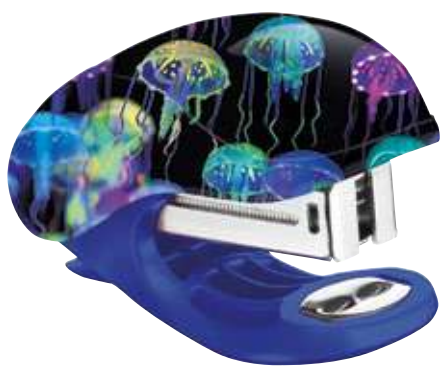

Borrador Glowing Paradise

- Función Dust Free: menos residuo
- Ancho 21.8 mm, profundidad 12 mm, altura 61 mm

Shaker Glowing Paradise - 1 Orificio

- Gran capacidad de reserva
- Empuñadura fácil

ref	*/**	
116116	30-360	x2

ref	*/**	
034032	25-300	
034033	25-750	

Mini Grapadora Glowing Paradise 26/6

- Capacidad de depósito: 41 grapas 24/6 o 58 grapas 26/6
- Profundidad de grapado: 29 mm
- Función quita-grapas

404003

Resaltadores Glowing Paradise

- Colores vibrantes para resaltar las notas
- Comodidad: punta biselada, trazo de 1-5 mm

ref	*/**	
404003	24-240	Blister + 400 grapas

ref	*/**	
740710	12-180	x4