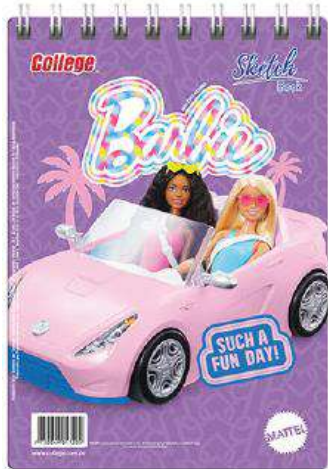

Sketchbook A4 Licencias y Metalizado **College**

24 Diseños Renovados

NEW

TAMAÑO CARTA

12 Diseños