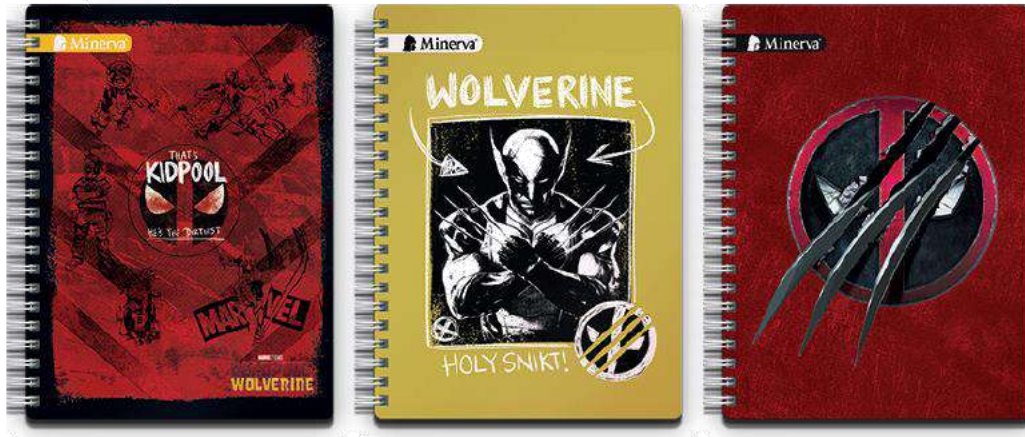

Planner y Libreta de Apuntes

PLANNER

PLANIFICADOR A COLOR

SECTORIZADO

SECTORIZADO

LIBRETA DE APUNTES

HOJAS PUNTEADAS

ACABADO HOT STAMPING

Colección	Genero	Licencia	Tamaño	# Diseños
Marvel Icons		Marvel	A4	6
Disney Villanas		Baby Yoda/Villanas Disney/Tinkerbell	A4	8
			A5	
NEW Cinema		Deadpool & Wolverine	A4	6
Spiderman		Spiderman & Venom	A4	8
NEW Technology		Nasa & Playstation	A4	8
Marvel Avengers		Avengers	A4	8
		SP / DP&W / AVG	A5	16
NEW Disney		Tinker Bell & The Mandalorian	A4	6
NEW Barbie		Barbie	A4	8
			A5	

Nueva colección:

MARVEL
**DEADPOOL
& WOLVERINE**

Minerva®

ACABADO
SECTORIZADO

INTERIORES

A4

150
hojas

75
gramos