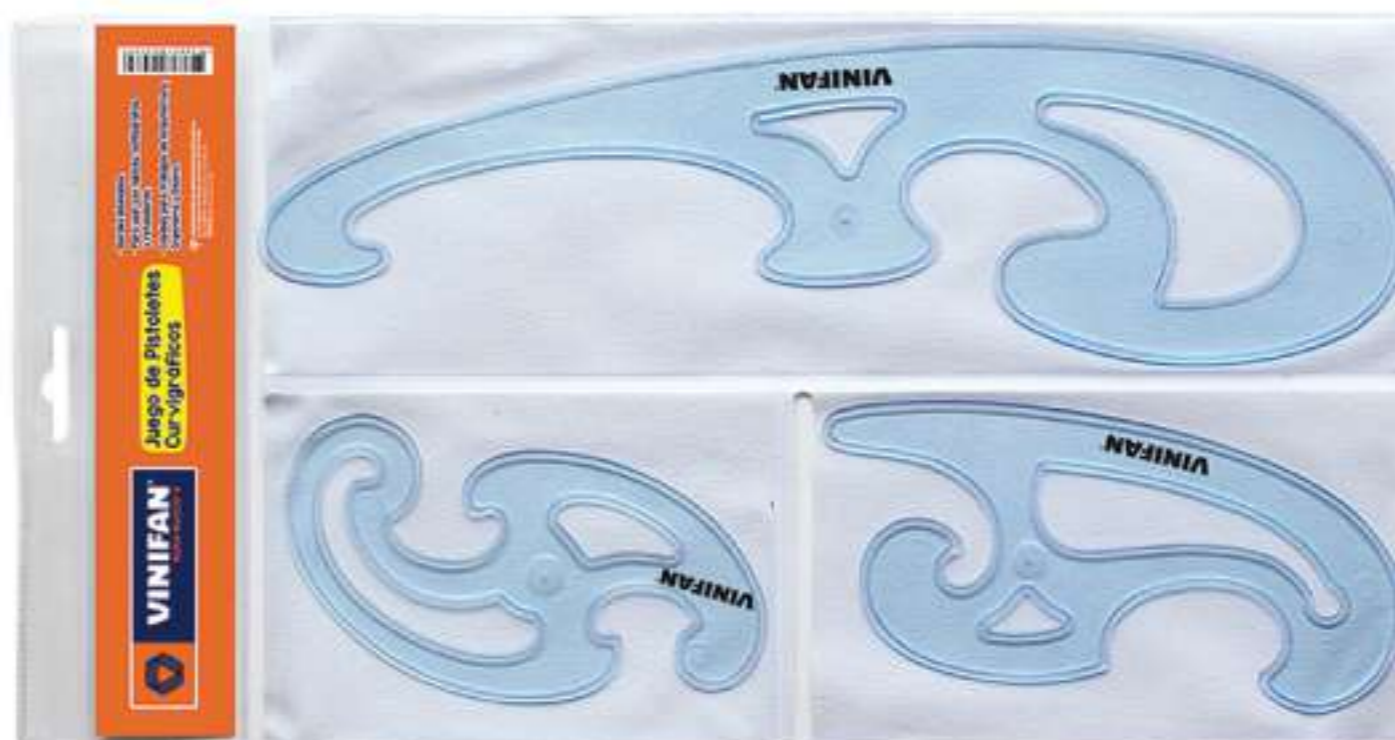

REGLA PARA CIRCULOS

Código	Descripción	UMV	Master
75037	Regla para círculos	25 und.	200 und.

JUEGO DE CURVIGRAFOS (3 PIEZAS)

Código	Descripción	UMV	Master
75041	Juego de curvigrafos (3 piezas)	12 und.	120 und.